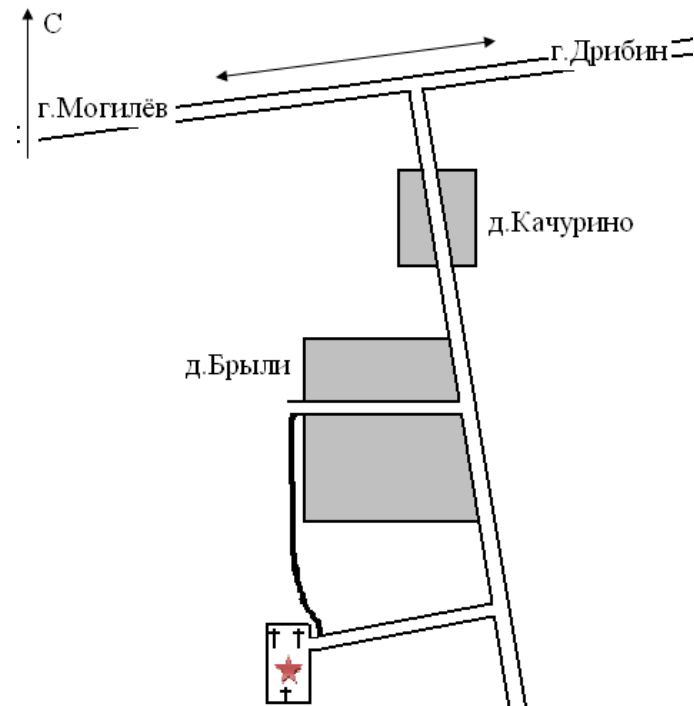

7. Кто осуществляет уход за захоронением: Кадинский сельисполком, ГУО «Детский сад д. Брыли».

8. Фотоснимок захоронения

9. Карта расположения

10. Дополнительная информация: памятник на воинском захоронении установлен в 1985 году.